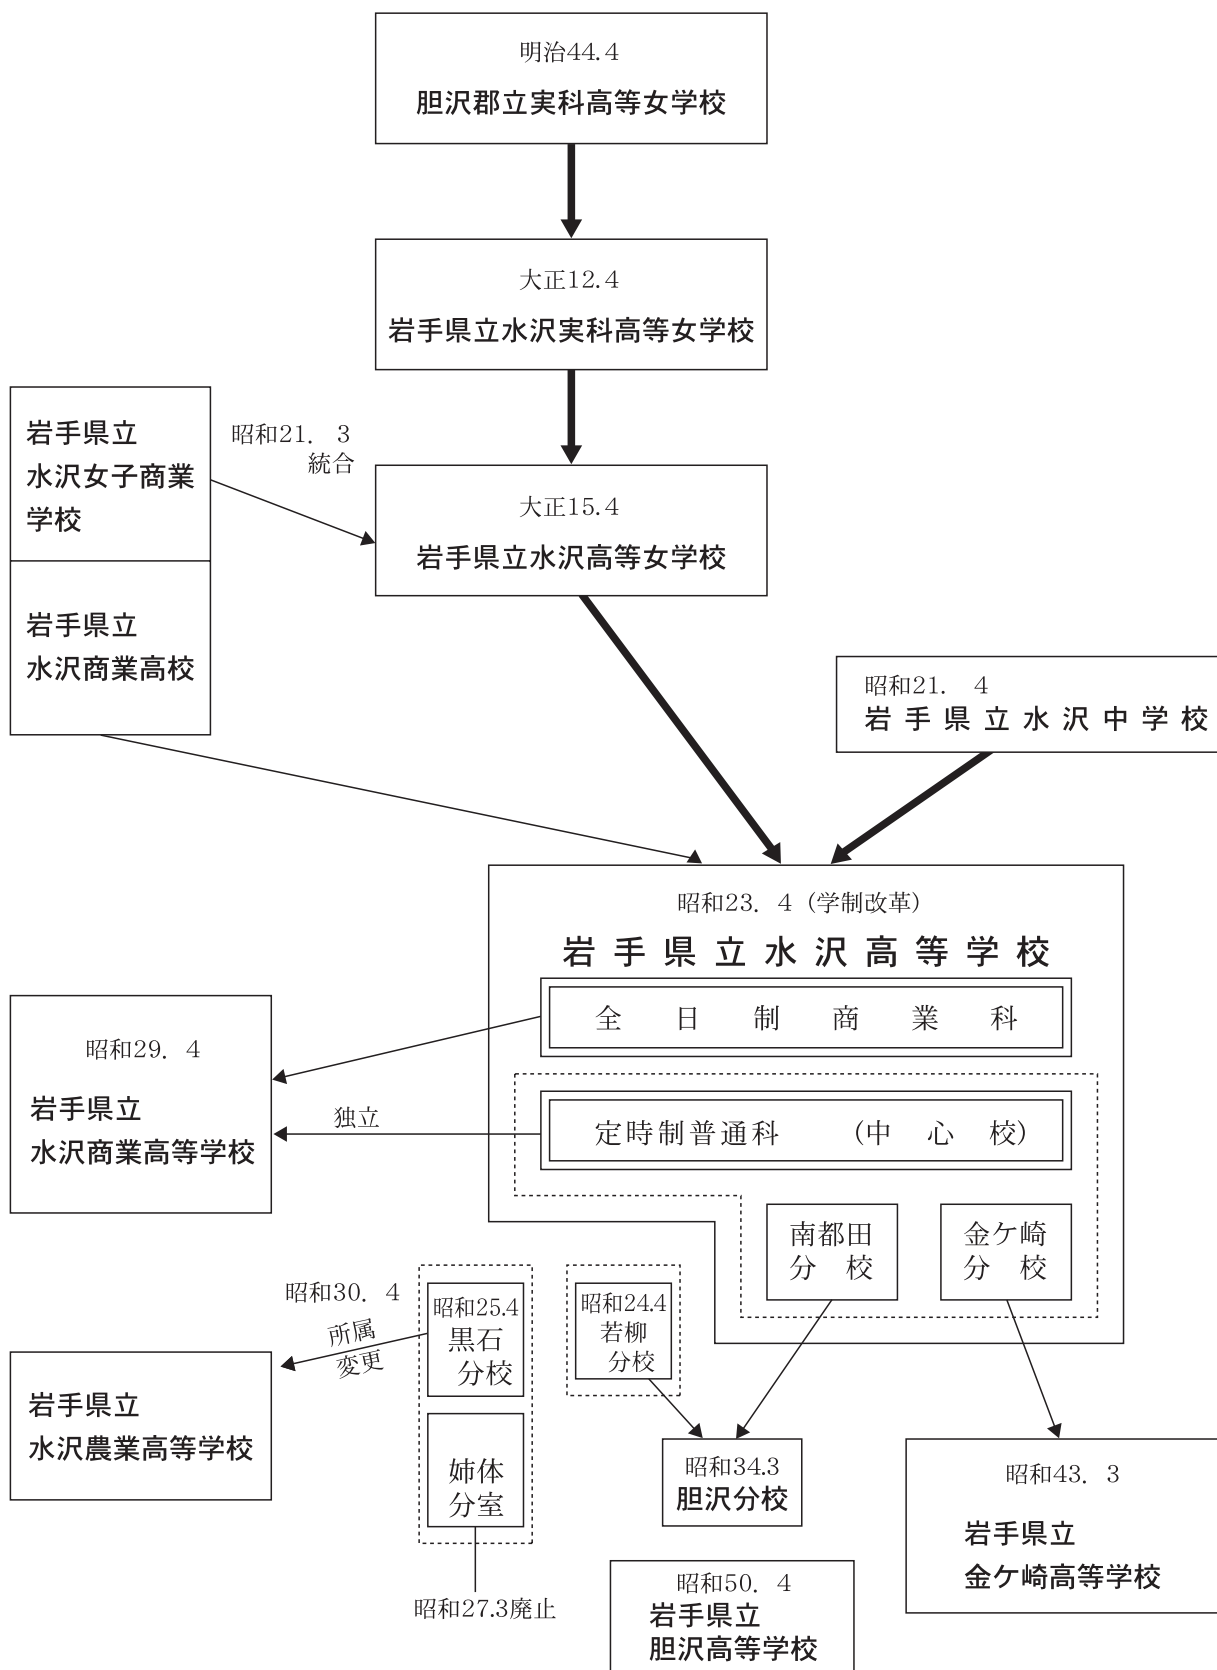

# 岩手県立水沢高等学校沿革図

〈摘要〉 学制改革3校統合後は旧県立水沢中学校校舎を使用し旧県立水沢高等女学校校舎は新制水沢中学校の校舎となった。